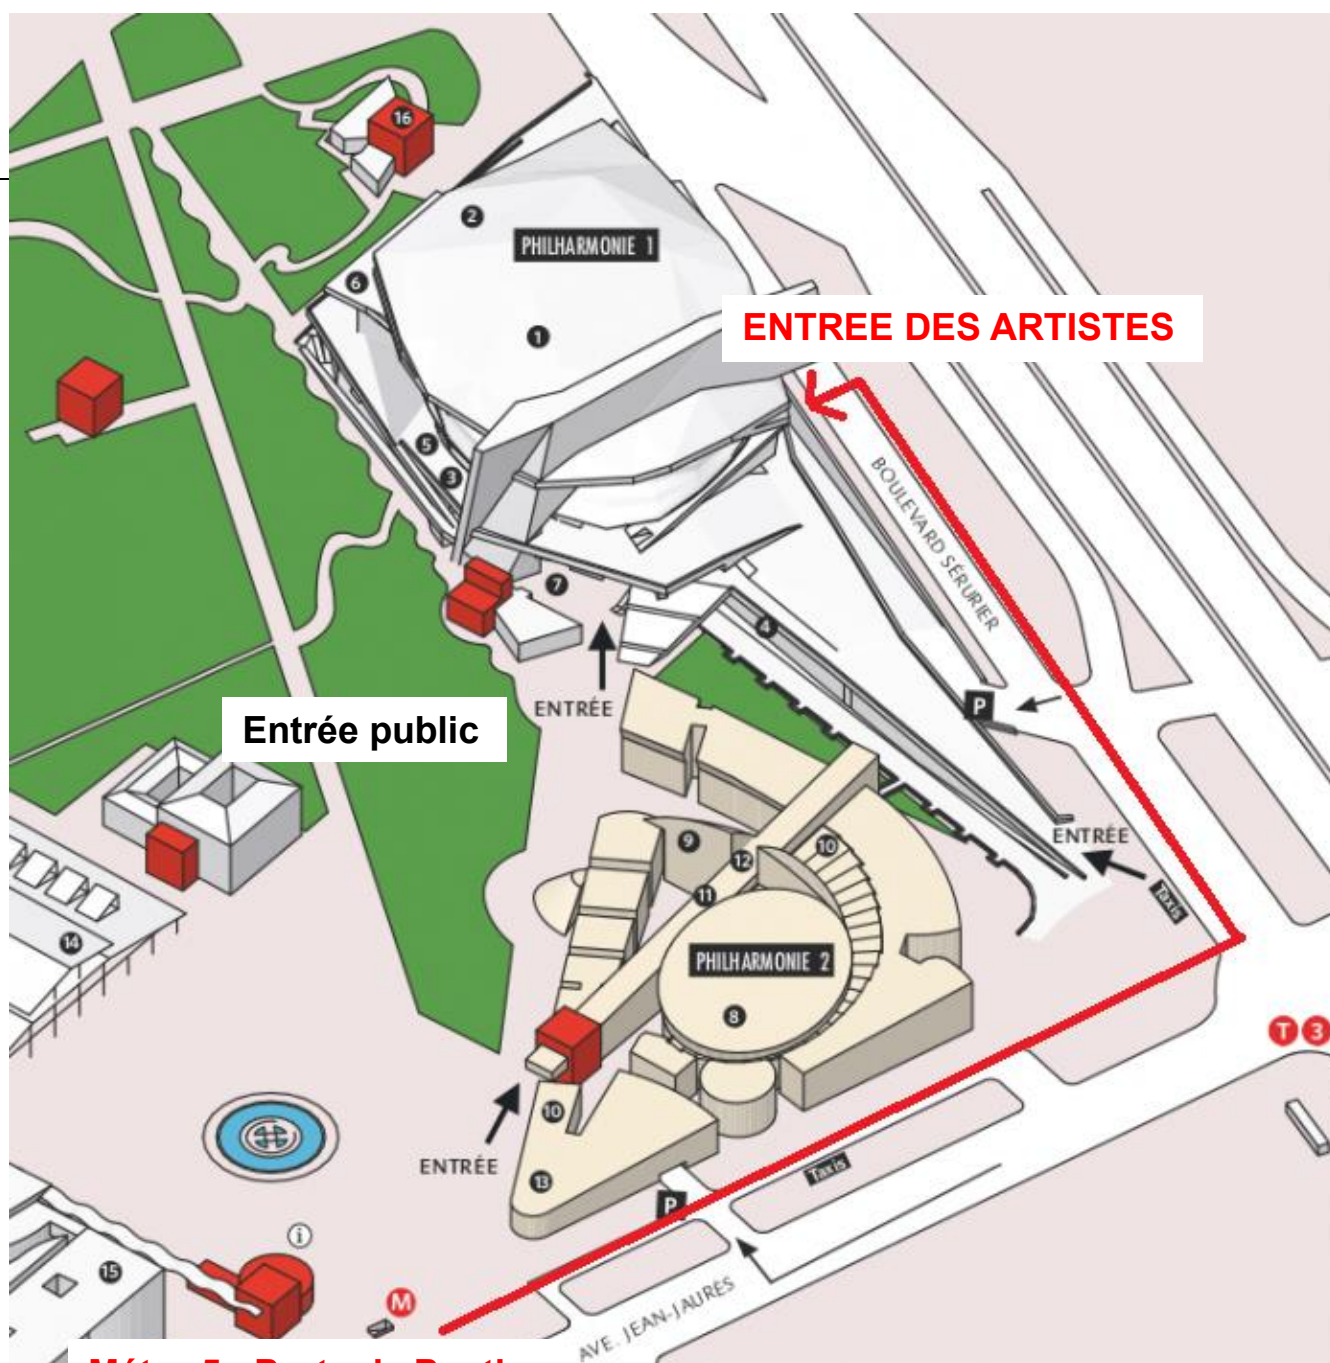

Philharmonie de Paris

Entrée des artistes :

191, Boulevard Sérurier – 75019 Paris

- En transport : environ 7min à pied depuis métro Porte de Pantin
- En voiture : sortie Porte de la Villette, puis Parking Philharmonie (ascenseurs Boulevard Sérurier)

Métro 5 : Porte de Pantin